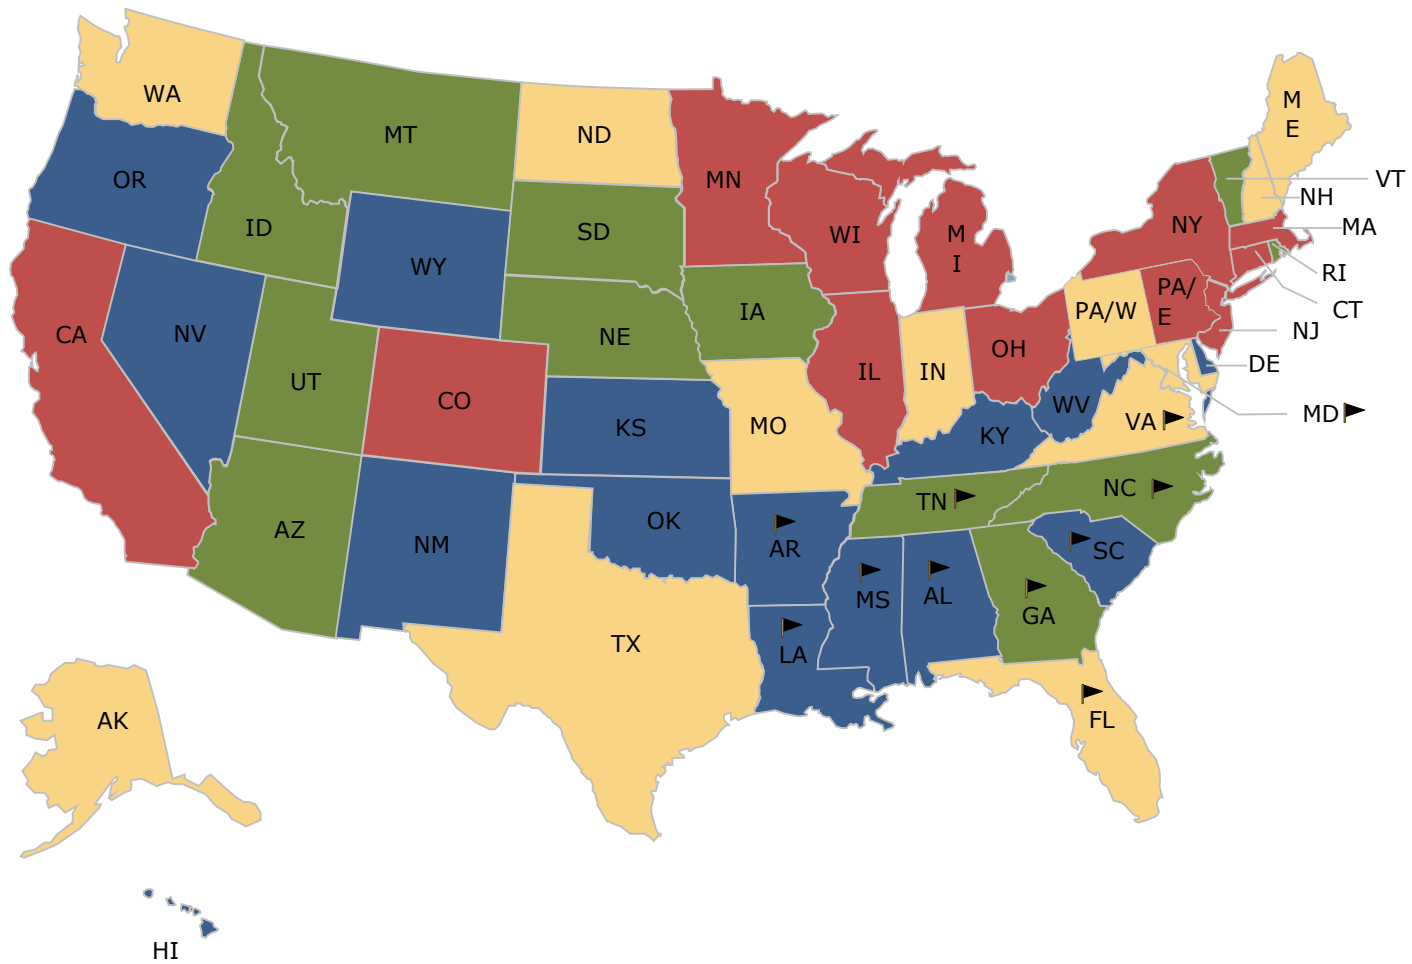

USA HOCKEY

2010 Tier II National Championships

2010 CONFERENCES

- 1A (1-750 players)
- 2A (751-2000 players)
- 3A (2001-5000 players)
- 4A (5001 - 20000+)
- ▶ Committed Teams

Note: Conferences are based on the combined total of 12U through 18U players registered in each State

TOTAL YOUTH PLAYER REGISTRATIONS FOR 2007-2008

State	17-18	15-16	13-14	11-12	TOTAL	
HI	2	1	1	2	6	1A CONFERENCE
AR	15	22	20	23	80	
MS	16	18	37	38	109	
LA	24	27	38	49	138	
DC	20	37	56	61	174	
NV	59	78	58	65	260	
OK	81	81	71	85	318	
WV	82	84	102	98	366	
AL	64	85	104	126	379	
KS	69	129	135	144	477	
OR	113	135	132	97	477	
DE	116	166	126	102	510	
NM	83	154	137	146	520	
SC	109	136	152	163	560	
KY	107	168	162	137	574	
WY	111	158	197	203	669	2A CONFERENCE
NE	155	226	224	216	821	
ID	187	274	258	228	947	
MT	210	230	276	260	976	
SD	184	291	314	274	1,063	
TN	224	337	276	286	1,123	
IA	235	291	273	346	1,145	
GA	225	298	364	336	1,223	
UT	380	482	371	329	1,562	
NC	298	393	503	500	1,694	
AZ	364	547	459	439	1,809	
VT	227	390	650	645	1,912	
RI	196	400	621	726	1,943	3A CONFERENCE
WA	395	477	581	579	2,032	
IN	382	507	525	632	2,046	
ND	245	446	711	729	2,131	
AK	383	580	714	760	2,437	
VA	556	718	717	620	2,611	
ME	397	596	947	942	2,882	
MD	620	934	832	754	3,140	
MO	630	859	858	813	3,160	
NH	472	827	1,024	1,105	3,428	
FL	710	903	944	978	3,535	
TX	813	1,228	1,176	1,018	4,235	
OH	841	1,174	1,780	1,814	5,609	4A CONFERENCE
CA	1,132	1,430	1,557	1,520	5,639	
CT	644	1,207	1,767	2,041	5,659	
CO	1,061	1,568	1,720	1,635	5,984	
WI	897	1,406	2,383	2,562	7,248	
NJ	1,412	2,119	2,568	2,370	8,469	
IL	1,824	2,609	2,762	2,848	10,043	
PA	2,963	3,729	3,549	2,971	13,212	
NY	3,026	4,866	5,832	5,891	19,615	
MA	2,142	4,342	6,589	7,326	20,399	
MI	3,229	5,120	6,088	6,034	20,471	
MN	1,728	3,337	7,137	8,326	20,528	